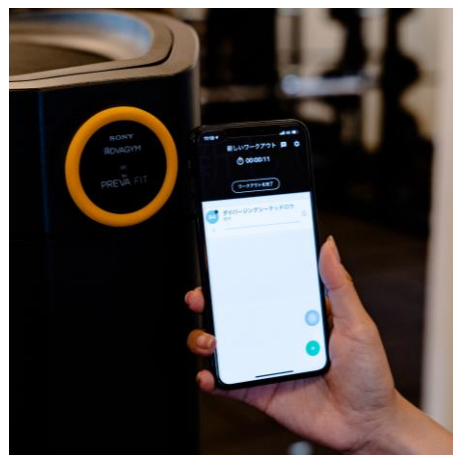

③ハイクオリティなマシンの配置とトレーニング管理アプリ「advagym」を無料提供

最新のカーディオマシン、ウェイトマシンの導入に加え、スマートフォンでトレーニングの管理ができる「advagym」を無料提供いたします。負荷やセット数などを自動で記憶管理することはもちろん、マシンの動きに合わせて回数を自動でカウントし、セット間の休憩時間を自動で教えてくれるアプリケーションのため、効率よくトレーニングを行うことができます。また、全てのマシンの使い方を手軽に動画で視聴することができるため、初めてマシントレーニングをされる方にも効果的なマシンの使い方を確認することができます。