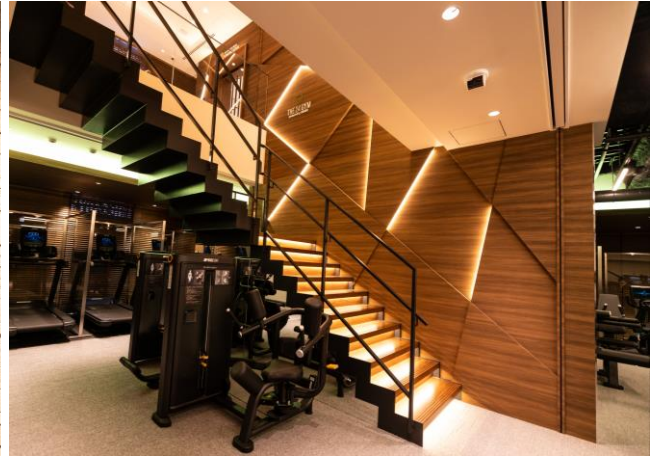

#### ③多彩なレッスンプログラム

ホットヨガに加え、専用サーフボードを用いた「サーフエクササイズ」、プロジェクターに映し出された映像空間でレッスンを行う「プロジェクションヨガ」など、多彩なプログラムをご用意いたします。

#### ④併設の24時間トレーニングジムも利用可能

レッスンを受講しない日も気軽に運動ができる場をご提供できるよう、併設の「THE24GYM 田無」も追加料金無しでご利用いただけます。(4階更衣室は女性のみ入退場可能な顔認証システムにより、24時間いつでもご利用可能です。)

■その他施設イメージ

今回の発表に伴い、ロンド・スポーツ代表取締役社長 春名利昭は次のように述べています。「このたび、西東京市に24時間営業トレーニングジム「THE24GYM」と女性専用ホットスタジオ「ORANGE LOTUS」を予定通りオープンすることができました。THE24GYM・ORANGE LOTUS共に3店舗目の出店となりますが、検温・マスク着用検知機能付き顔認証入退館システムや、ジム内の混雑状況も把握できる最新トレーニング管理アプリ「ADVAGYM」の導入など、今求められる安心・安全に関する新たな設備も取り入れた最先端のトレーニングジム・溶岩盤スタジオとなっております。感染症に対する不安な拭いきれない中ではありますが、安全に運動ができる機会、安心して運動ができる場をご提供することで、近隣にお住まいの皆さまの健康づくりや生き活きとしたライフスタイルの創造に貢献できればと考えております。THE24GYMでのトレーニング、ORANGE LOTUSでのホットプログラムを、是非お楽しみください。」