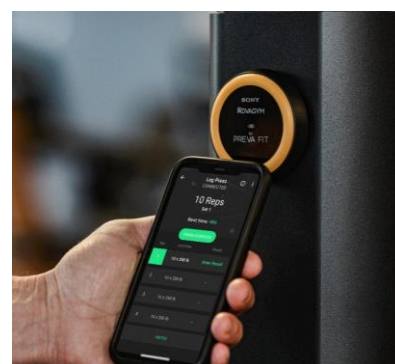

当社初となる入退場時の顔認証・自動検温システムを導入し、感染症予防にも配慮した設備を整えました。また、監視カメラと集音マイクによる最新のセキュリティシステムを採用し、いつでも安全にご利用いただける環境を提供いたします。

③ ハイクオリティなマシンの配置とトレーニング管理アプリ「advagym」を無料提供

最新のカーディオマシン、ウェイトマシンの導入に加え、スマートフォンでトレーニングの管理ができる「advagym」を無料提供いたします。負荷やセット数などを自動で記憶管理することはもちろん、マシンの動きに合わせて回数を自動でカウントし、セット間の休憩時間を自動で教えてくれるアプリケーションのため、効率よくトレーニングを行うことができます。また、全てのマシンの使い方を手軽に動画で視聴することができるため、初めてマシントレーニングをされる方にも効果的なマシンの使い方を確認することができます。