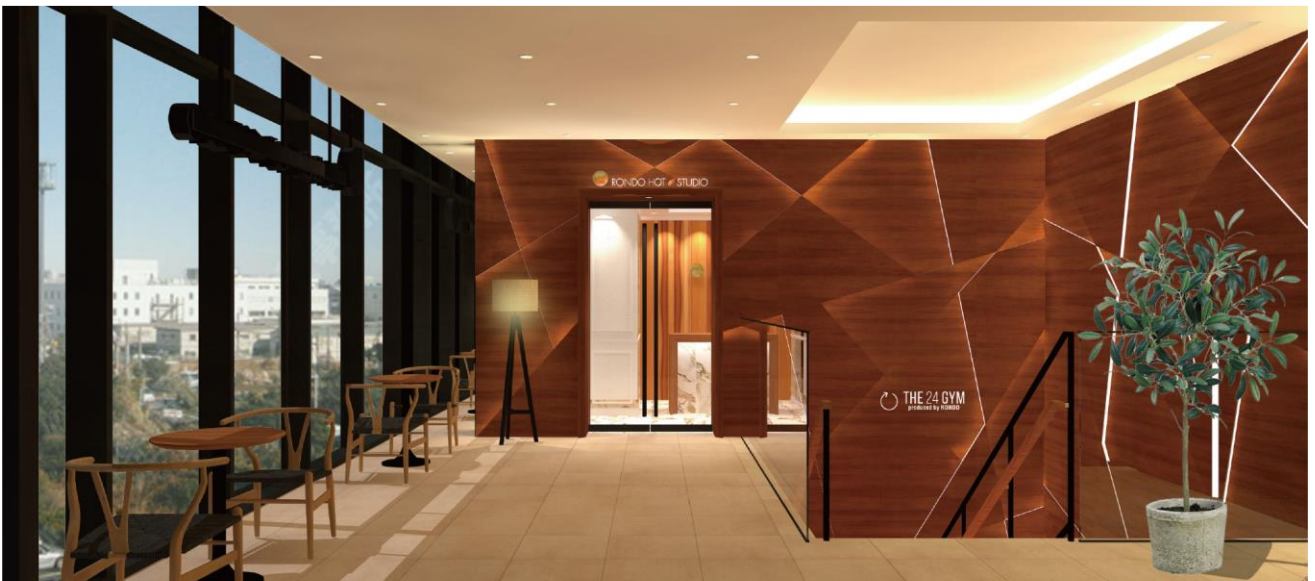

③多彩なレッスンプログラム

ホットヨガに加え、専用サーフボードを用いた「サーフエクササイズ」、プロジェクターに映し出された映像空間でレッスンを行う「プロジェクションヨガ」など、多彩なプログラムをご用意いたします。

④併設の24時間トレーニングジムも利用可能

レッスンを受講しない日も気軽に運動ができる場をご提供できるよう、併設の「THE24GYM 田無」も追加料金無しでご利用いただけます。

■田無店イメージパース

今回の発表に伴い、 Rond・スポーツ代表取締役社長 春名利昭は次のように述べています。「このたび、当社初進出となる西東京市に 24 時間営業トレーニングジム「THE24GYM」と女性専用ホットスタジオ「ORANGE LOTUS」を出店することができ、大変うれしく思っております。今回の出店にあたり、THE24GYM ではスマートフォンアプリによるトレーニング管理ツール「advagym」を無料提供、そして両店舗にて入退場時の顔認証・自動検温システムの導入と、初心者に優しいだけでなく、感染予防対策も考慮した当社初のシステムを導入し、今だからこそ求められている安心・安全をご提供できる環境を整えました。西武鉄道新宿線田無駅徒歩 1 分の立地を活かし、近隣にお住まいの方々に加え、田無駅をご利用される周辺地域の方々にも THE24GYM でのトレーニングや ORANGE LOTUS でのホットプログラムをお楽しみいただきたいと考えております。そして、『健康』応援都市」を掲げる西東京市の健康づくりに寄与できるよう、努めてまいります。この夏の開業を、是非ご期待ください。」